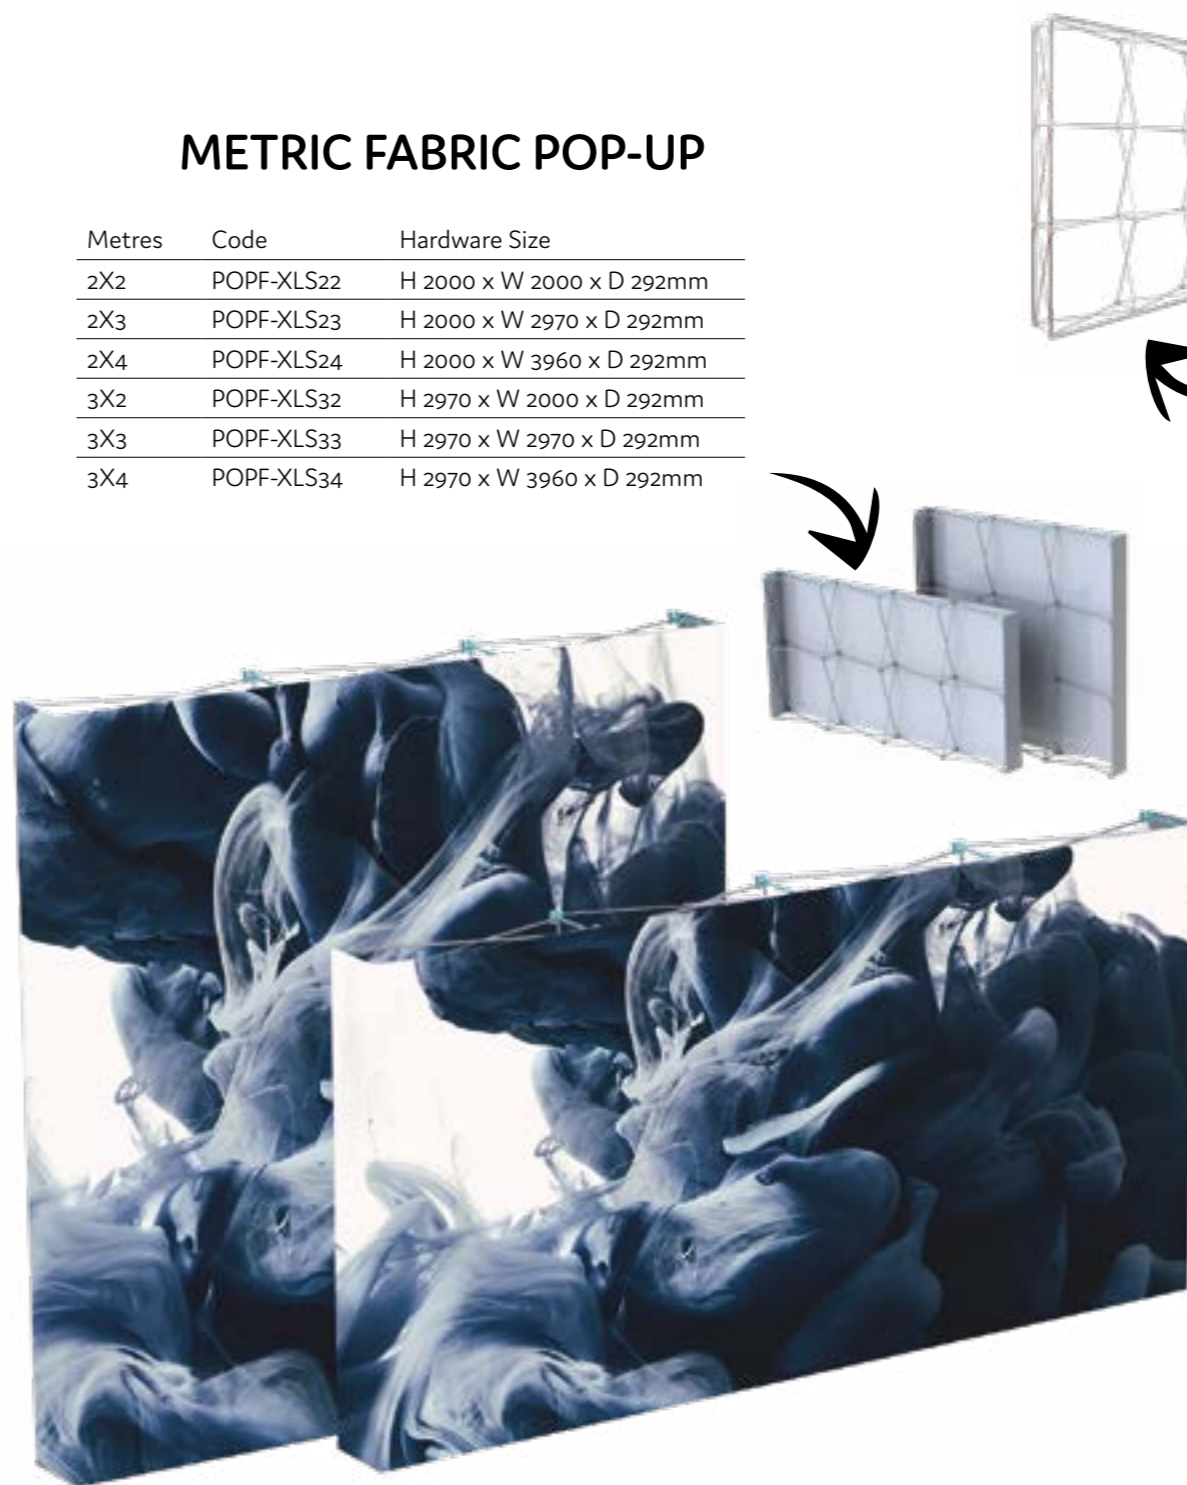

4

STRAIGHT TUBE DISPLAY

BEST SELLER

Size	Code	Hardware Size
100cm	TFD-S100	H 2280 x W 1000 x D 400mm
150cm	TFD-S150	H 2280 x W 1500 x D 400mm
200cm	TFD-S200	H 2280 x W 2000 x D 400mm
250cm	TFD-S250	H 2280 x W 2500 x D 400mm
300cm	TFD-S300	H 2280 x W 3000 x D 400mm
400cm	TFD-S400	H 2280 x W 4000 x D 400mm
500cm	TFD-S500	H 2280 x W 5000 x D 400mm
600cm	TFD-S600	H 2280 x W 6000 x D 400mm

FABRIC POP-UPS

STRAIGHT FABRIC POP UP

Quads	Code	Hardware Size
3x2	POPF-S32	H 2250 x W 1530 x D 290mm
3x3	POPF-S33	H 2250 x W 2260 x D 290mm
3x4	POPF-S34	H 2250 x W 3010 x D 290mm
3x5	POPF-S35	H 2250 x W 3740 x D 290mm

BEST SELLER

BEST SELLER

CURVED FABRIC POP UP

Quads	Code	Hardware Size
3x2	POPF-C32	H 2250 x W 1460 x D 340mm
3x3	POPF-C33	H 2250 x W 2250 x D 510mm
3x4	POPF-C34	H 2250 x W 2910 x D 640mm
3x5	POPF-C35	H 2250 x W 3520 x D 860mm

METRIC FABRIC POP-UP

Metres	Code	Hardware Size
2X2	POPF-XLS22	H 2000 x W 2000 x D 292mm
2X3	POPF-XLS23	H 2000 x W 2970 x D 292mm
2X4	POPF-XLS24	H 2000 x W 3960 x D 292mm
3X2	POPF-XLS32	H 2970 x W 2000 x D 292mm
3X3	POPF-XLS33	H 2970 x W 2970 x D 292mm
3X4	POPF-XLS34	H 2970 x W 3960 x D 292mm