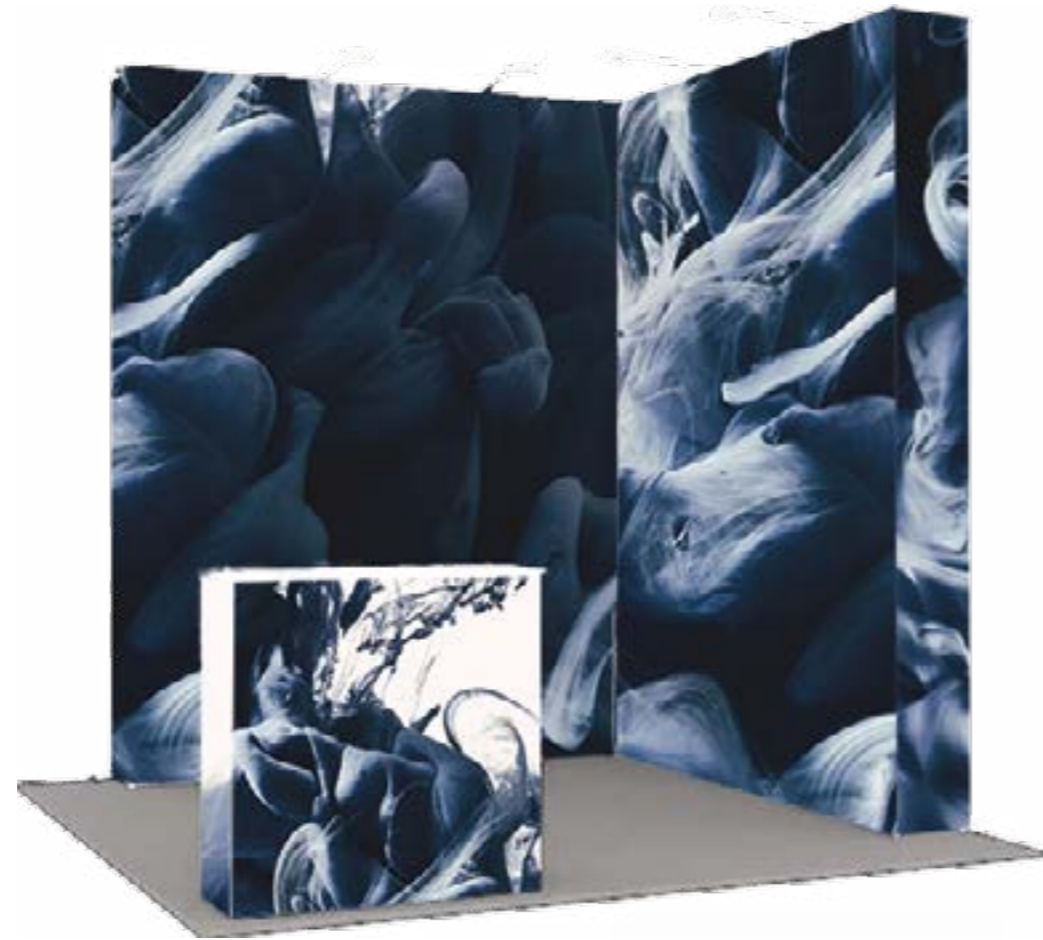

**SEG FABRIC POP-UP
+ LED LIGHT KITS
FOR ILLUMINATED POP UP**

POP UP

Quads	Code	Hardware Size
3x1	POPF-SEGS31	H 2216 x W 772 x D 320mm
3x2	POPF-SEGS32	H 2216 x W 1493 x D 320mm
3x3	POPF-SEGS33	H 2216 x W 2214 x D 320mm
3x4	POPF-SEGS34	H 2216 x W 2935 x D 320mm

LIGHTING KITS

Size	Code
3x1	LIGHT-LED-SEG31
3x2	LIGHT-LED-SEG32
3x3	LIGHT-LED-SEG33
3x4	LIGHT-LED-SEG34