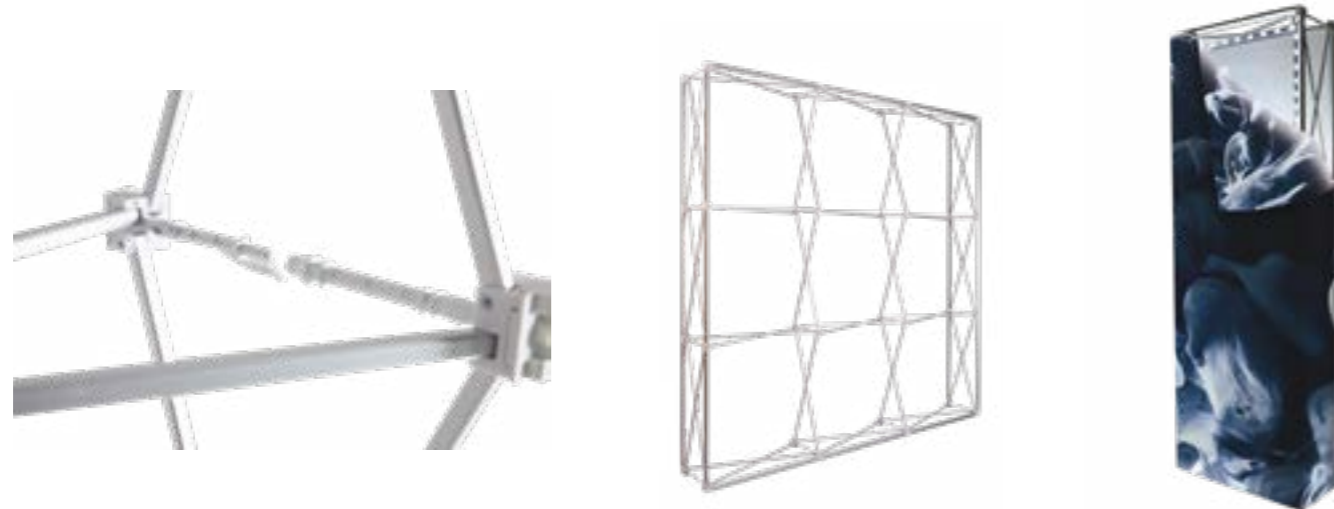

**SEG FABRIC POP-UP
+ LED LIGHT KITS
FOR ILLUMINATED POP UP**

POP UP

Quads	Code	Hardware Size
3x1	POPF-SEGS31	H 2216 x W 772 x D 320mm
3x2	POPF-SEGS32	H 2216 x W 1493 x D 320mm
3x3	POPF-SEGS33	H 2216 x W 2214 x D 320mm
3x4	POPF-SEGS34	H 2216 x W 2935 x D 320mm

LIGHTING KITS

Size	Code
3x1	LIGHT-LED-SEG31
3x2	LIGHT-LED-SEG32
3x3	LIGHT-LED-SEG33
3x4	LIGHT-LED-SEG34